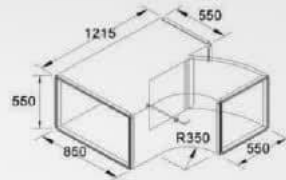

ترسیم اشکال مختلف کانال

سه راهی