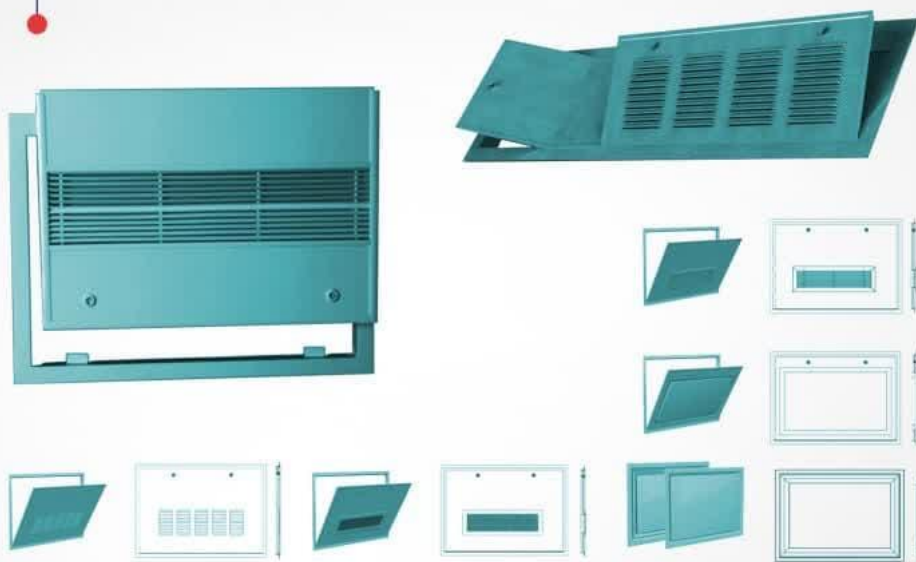

دریچه زیر فن کوئل