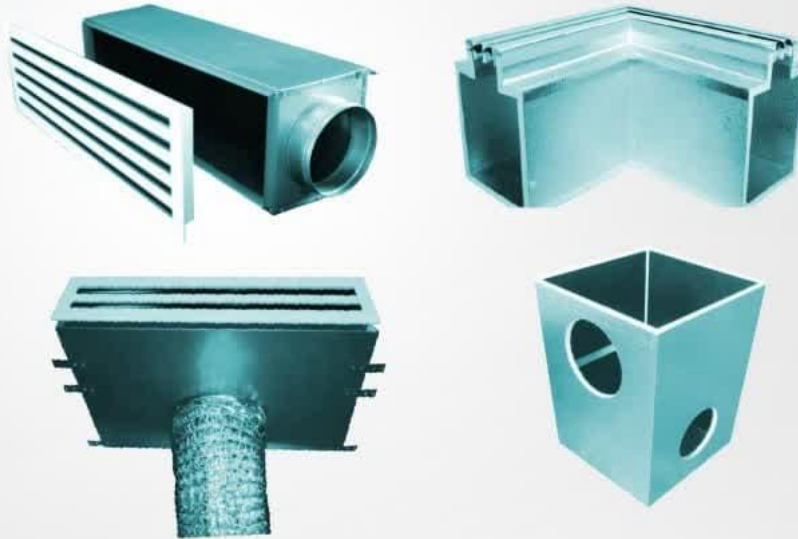

پلنیوم باکس