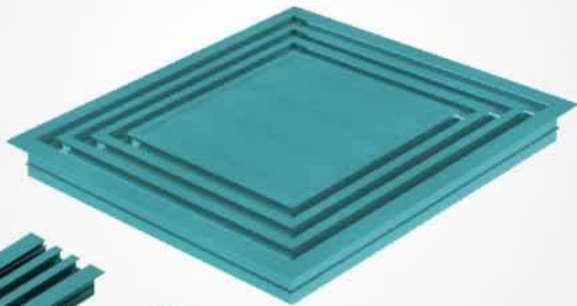

دریچه خطی ۱ اسلوت
Line 1 Slot Grille

دریچه خطی ۲ اسلوت
Line 2 Slot Grille

دریچه خطی ۳ اسلوت
Line 3 Slot Grille

دریچه خطی ۴ اسلوت
Line 4 Slot Grille

دریچه برگشتی ۴ درجه پره ایرفویلی

دریچه های برگشتی ۴ درجه
ایرفویلی ثابت

پنل پیش‌عایق پلی‌یورتان

مخروط Panel Dimension: 4000 mm x 1200 mm
چگالی Density: 45 kg / m³ ± 3%
ضخامت Thickness: 20mm / 30mm

مخروط Panel Dimension: 4000 mm x 1200 mm
چگالی Density: 50 kg / m³ ± 3%
ضخامت Thickness: 20mm / 30mm