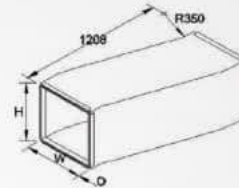

ترسیم اشکال مختلف کانال

سه راهی

کونیک

منحنی

زانو بیش عایق

پاچه شلوازی

گروه صنعتی تهویه پیشرو آخوان
Tahviah Pishro Akhavan Industrial Group

Gmail: pishroakhavan@gmail.com www.Pishroakhavan.com

پنل پیش‌عایق پلی‌یورتان

مخروط Panel Dimension: 4000 mm x 1200 mm
چگالی Density: 45 kg / m³ ± 3%
ضخامت Thickness: 20mm / 30mm

مخروط Panel Dimension: 4000 mm x 1200 mm
چگالی Density: 50 kg / m³ ± 3%
ضخامت Thickness: 20mm / 30mm

مخروط Panel Dimension: 4000 mm x 1200 mm
چگالی Density: 50 kg / m³ ± 3%
ضخامت Thickness: 20mm

مخروط Panel Dimension: 4000 mm x 1200 mm
چگالی Density: 50 kg / m³ ± 3%
ضخامت Thickness: 20mm / 30mm

پنل پیش‌عایق فتولینک