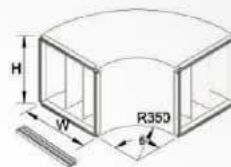

ترسیم اشکال مختلف کانال

سه راهی

کونیک

منحنی

زانو بیش عایق

پاچه شلوازی

گروه صنعتی تهویه پیشرو آخوان
Tahviah Pishro Akhavan Industrial Group

Gmail: pishroakhavan@gmail.com www.Pishroakhavan.com

دریچه خطی ۱ اسلوت
Line 1 Slot Grille

دریچه خطی ۲ اسلوت
Line 2 Slot Grille

دریچه خطی ۳ اسلوت
Line 3 Slot Grille

دریچه خطی ۴ اسلوت
Line 4 Slot Grille

دریچه برگشتی ۴ درجه پره ایرفویلی

دریچه های برگشتی ۴ درجه
ایرفویلی ثابت

پنل پیش‌عایق پلی‌یورتان

مخروط Panel Dimension: 4000 mm x 1200 mm
چگالی Density: 45 kg / m³ ± 3%
ضخامت Thickness: 20mm / 30mm

مخروط Panel Dimension: 4000 mm x 1200 mm
چگالی Density: 50 kg / m³ ± 3%
ضخامت Thickness: 20mm / 30mm