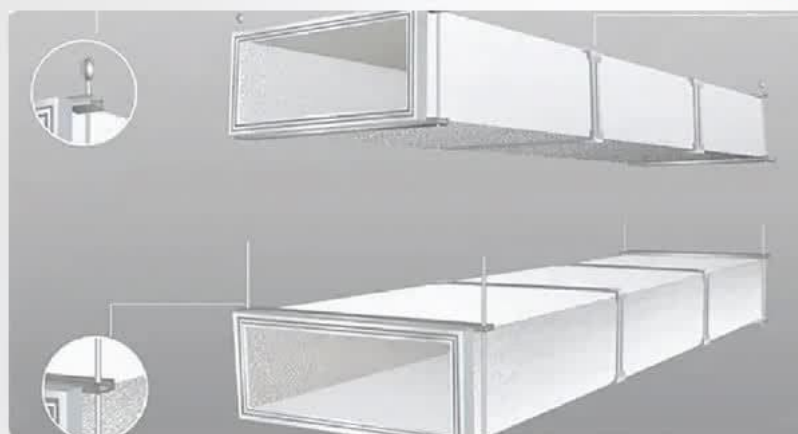

دریچه خطی ۱ اسلوت
Line 1 Slot Grille

دریچه خطی ۲ اسلوت
Line 2 Slot Grille

دریچه خطی ۳ اسلوت
Line 3 Slot Grille

دریچه خطی ۴ اسلوت
Line 4 Slot Grille

دریچه برگشتی ۴ درجه پره ایرفویلی

دریچه های برگشتی ۴ درجه
ایرفویلی ثابت

دریچه های برگشتی ۴ درجه
دمپر متقابل

دریچه های برگشتی ۴ درجه
دمپر موازی

نحوه نصب کانال پیش عایق

دریچه خطی اسلوت
Line 1 Slot Grille

دمپر بین کانالی

دمپر گالوانیزه

دمپر پیش عایق

کانال‌های پیش‌عایق