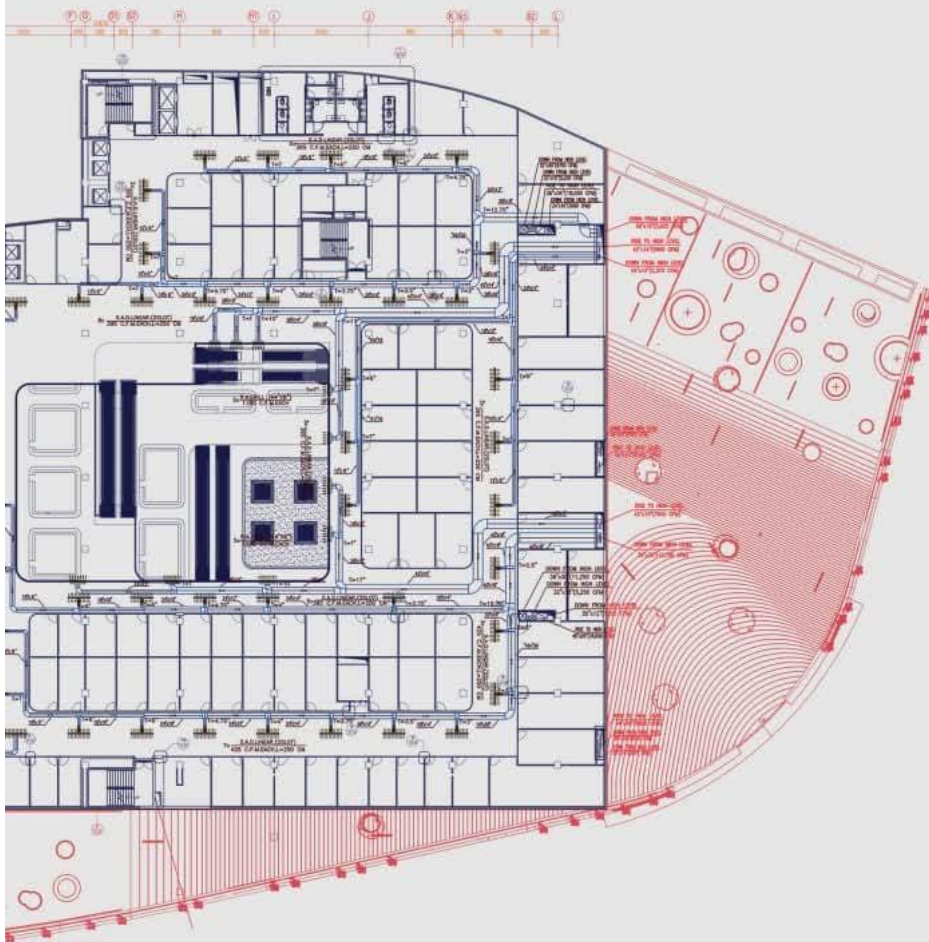

ترسیم اشکال مختلف کانال

سه راهی

کونیک

منحنی

زانو بیش عایق

پاچه شلوازی

گروه صنعتی تهویه پیشرو آخوان
Tahviah Pishro Akhavan Industrial Group

Gmail: pishroakhavan@gmail.com www.Pishroakhavan.com

دریچه خطی ۱ اسلوت
Line 1 Slot Grille

دریچه خطی ۲ اسلوت
Line 2 Slot Grille

دریچه خطی ۳ اسلوت
Line 3 Slot Grille

دریچه خطی ۴ اسلوت
Line 4 Slot Grille

دریچه برگشتی ۴ درجه پره ایرفویلی

دریچه های برگشتی ۴ درجه
ایرفویلی ثابت

دریچه های برگشتی ۴ درجه
دمپر متقابل

دریچه های برگشتی ۴ درجه
دمپر موازی

نحوه نصب کانال پیش عایق

دریچه خطی اسلوت
Line 1 Slot Grille

دمپر بین کانالی

دمپر گالوانیزه

دمپر پیش عایق

کانال‌های پیش‌عایق

پنل پیش‌عایق پلی‌یورتان

مخروط Panel Dimension: 4000 mm x 1200 mm
چگالی Density: 45 kg / m³ ± 3%
ضخامت Thickness: 20mm / 30mm

مخروط Panel Dimension: 4000 mm x 1200 mm
چگالی Density: 50 kg / m³ ± 3%
ضخامت Thickness: 20mm / 30mm